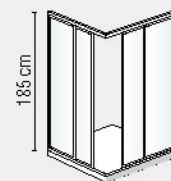

Angolo a due ante scorrevoli.  
Corner with two sliding doors.

CODICE CODE	ESTENSIBILITÀ EXTENSIBILITY cm	APERTURA OPENING cm*	FINITURA LASTRA CRISTALLO GLASS CRYSTAL 3 mm	PROFILI - PREZZO € PROFILES - PRICE €	
				BIANCO WHITE	ARGENTO LUCIDO SILVER POLISH
<b>S 01 M</b>	68/80	33/48	ACRILICO BOLLICINE		
<b>S 02 M</b>	79/90	40/54			
<b>S 03 M</b>	68/80+79/90	37/51			
<b>S 04 M</b>	64/75	34/48			
<b>S 10 M</b>	68/80+88/100	44/60			
<b>S 12 M</b>	68/80+108/118	44/75			
<b>S 05 M</b>	68/80	33/48	C		
			T		
			S2		
<b>S 06 M</b>	79/90	40/54	C		
			T		
			S2		
<b>S 07 M</b>	68/80+79/90	37/51	C		
			T		
			S2		
<b>S 08 M</b>	64/75	34/48	C		
			T		
			S2		
<b>S 14 M</b>	68/80+88/100	44/60	C		
			T		
			S2		
<b>S 16 M</b>	68/80+108/118	44/75	C		
			T		
			S2		

Un codice è una cabina completa composta a due lati.  
A code is a complete cabin composed of two sides.

Disponibile parete fissa per terzo lato (SF).  
Attenzione! L'articolo aumenta di 1,3 cm per lato.

Available fixed enclosure (SF).  
Attention: the article increased of 1,3 cm for every side.